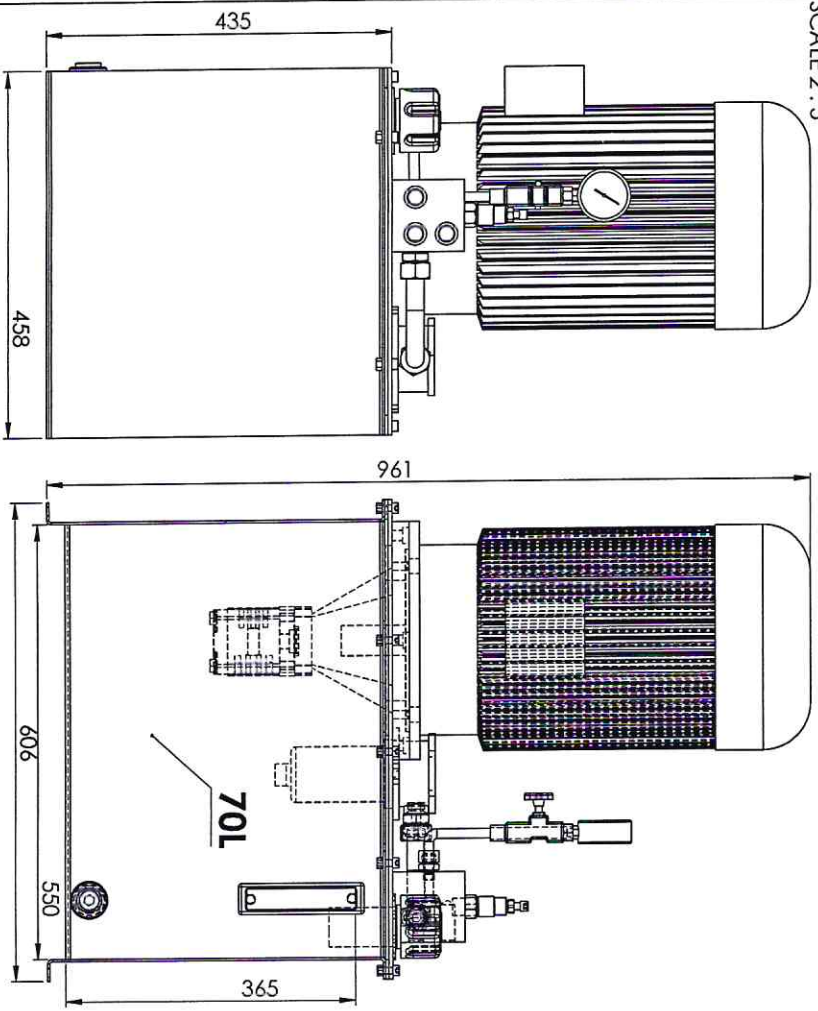

pressure relief valve RV22-2A21N (Caproni)
range 15...210 bar

DETAIL A
SCALE 2:5

Изм.	№ на док.	Подпис	Дата
Прош.			
Текст.			
Норм.			

	Необязателна допуск по ISO 2768-mK						0	6	30	120	400	400
	ISO 1302	ISO 13715					ISO 1302	ISO 13715	ISO 1302	ISO 13715	ISO 1302	ISO 13715

Маштаб	Маса	Страни
1:1	гп.	

Лист	xxx
CX-538	

Фидл: CX-538

Датум: 27 януари 2020 г.