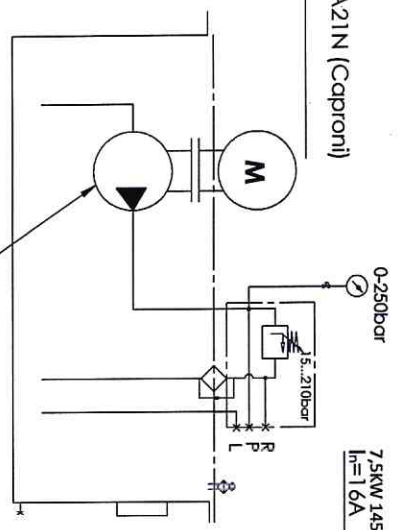

pressure relief valve RV22-2A21N (Caproni)
range 15...210 bar

DETAIL A
SCALE 2:5

Изм.	№ на док.	Подпис	Дата
Прош.			
Текст.			
Норм.			

	Необязателна допуск по ISO 2768-mK						0	6	30	120	400	400
	ISO 1302	ISO 13715					ISO 1302	ISO 13715	ISO 1302	ISO 13715	ISO 1302	ISO 13715

Маштаб	Маса	Страни
1:1	гп.	

Лист	xxx
CX-538	

Фидл: CX-538

Датум: 27 януари 2020 г.