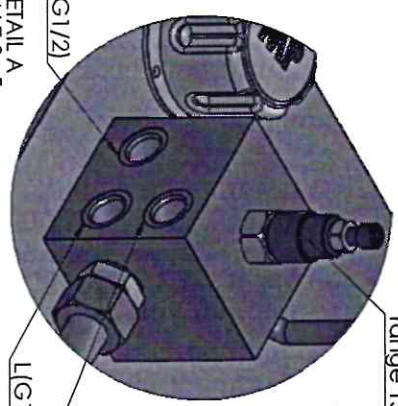

pressure relief valve RV22-2A21N (Caproni)
range 15...210 bar

DETAIL A
SCALE 2:5

Изм.	№ на док.	Подпис	Дата
Прош.			
Текст.			
Норм.			

	Необязателна допуск по ISO 2768-mK						0	6	30	120	400	400
	ISO 1302	ISO 13715					ISO 1302	ISO 13715	ISO 1302	ISO 13715	ISO 1302	ISO 13715

Маштаб	Маса	Страни
1:1	гп.	

Лист	xxx
CX-538	

Фидл: CX-538

Датум: 27 януари 2020 г.