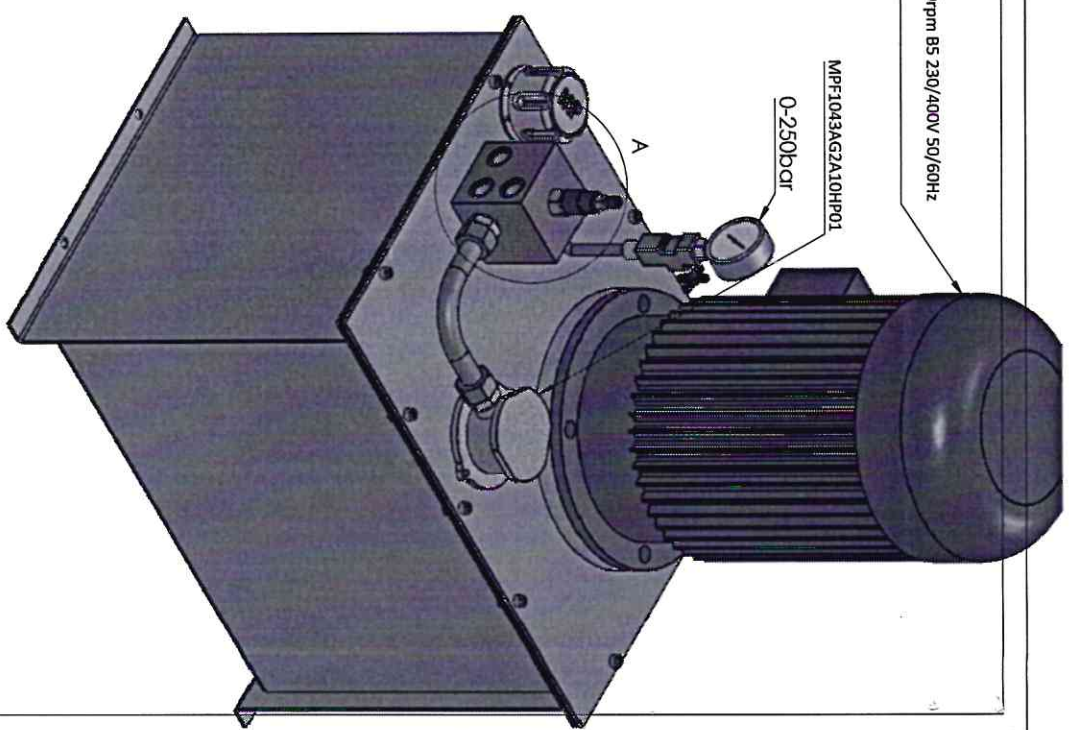

pressure relief valve RV22-2A21N (Caproni)
range 15...210 bar

DETAIL A
SCALE 2:5

Изм.	№ на док.	Подпис	Дата
Прош.			
Текст.			
Норм.			

	Необязателна допуск по ISO 2768-mK						0	6	30	120	400	400
	ISO 1302	ISO 13715					ISO 1302	ISO 13715	ISO 1302	ISO 13715	ISO 1302	ISO 13715

Маштаб	Маса	Страни
1:1	гп.	

Лист	xxx
CX-538	

Фидл: CX-538

Датум: 27 януари 2020 г.